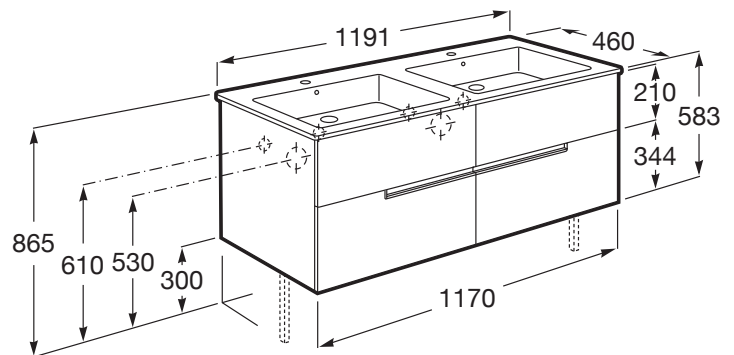

Medidas / Lavabo y mueble / Altura (mm): 580

Medidas / Lavabo y mueble / Anchura (mm): 460

Medidas / Lavabo y mueble / Longitud (mm): 1191

Mueble base / Combinación de puertas y cajones: 4 Cajones

Mueble base / Estructura: Cajones

MEDIDAS

Longitud	1191 mm
Anchura	460 mm
Altura	583 mm

COLORES Y ACABADOS

PVPR (IVA INCLUIDO)

1024,87 €

DIBUJOS TÉCNICOS

COMPATIBLE

Victoria-N